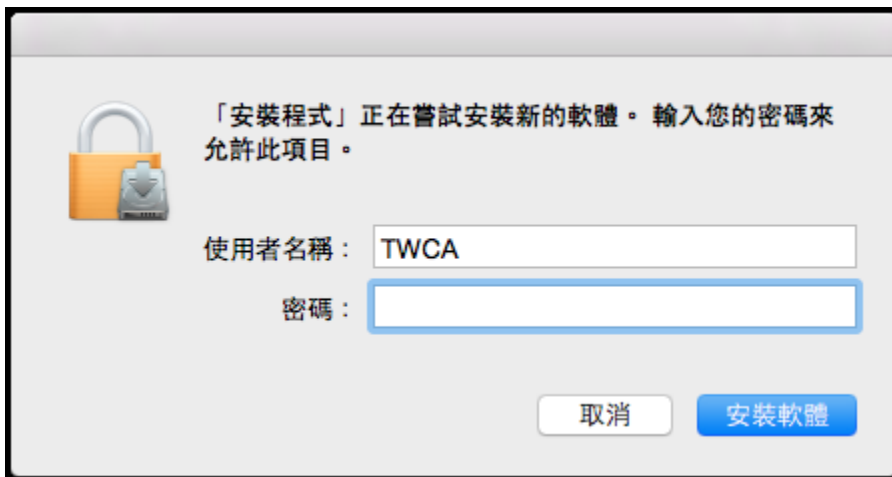

安裝電子保單瀏覽器MAC版

- 作業系統: MAC OSX 10.7/10.8/10.9/10.10。
- 硬體需求同各作業系統建議之硬體需求。

1.執行安裝程式，顯示以下畫面請按『繼續』

2.請按『安裝』

3.輸入允許安裝程式的密碼，輸入後執行『安裝軟體』

4.程式成功安裝完成會顯示以下畫面，請按『關閉』