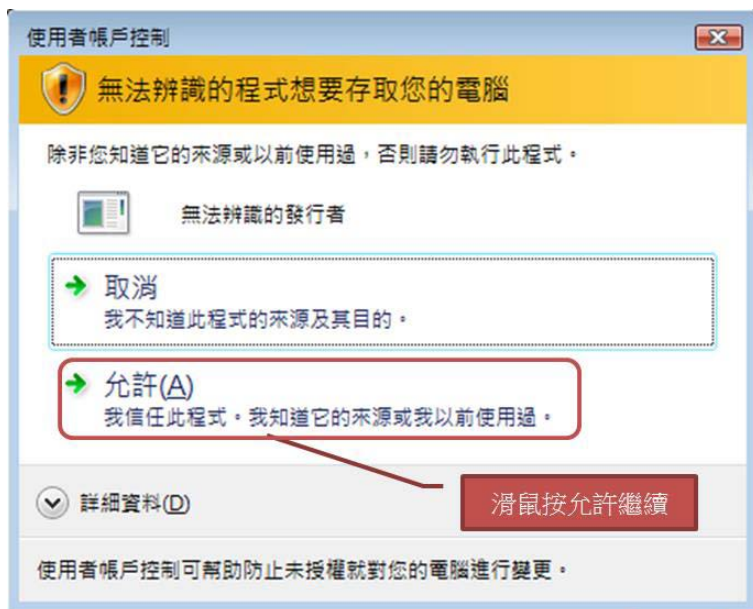

安裝電子保單瀏覽器 PC 版

- 作業系統: windows Vista/windows 7/windows 8。
- 可同時支援 32bits 與 64bits 版本。
- 硬體需求同各作業系統建議之硬體需求。

1.安裝過程若出現以下畫面請按「允許」

2.輸入系統管理員密碼後按「確定」

3.請按『下一步』

4.使用預設路徑，點選『下一步』

5. 點選『下一步』

6. 安裝中